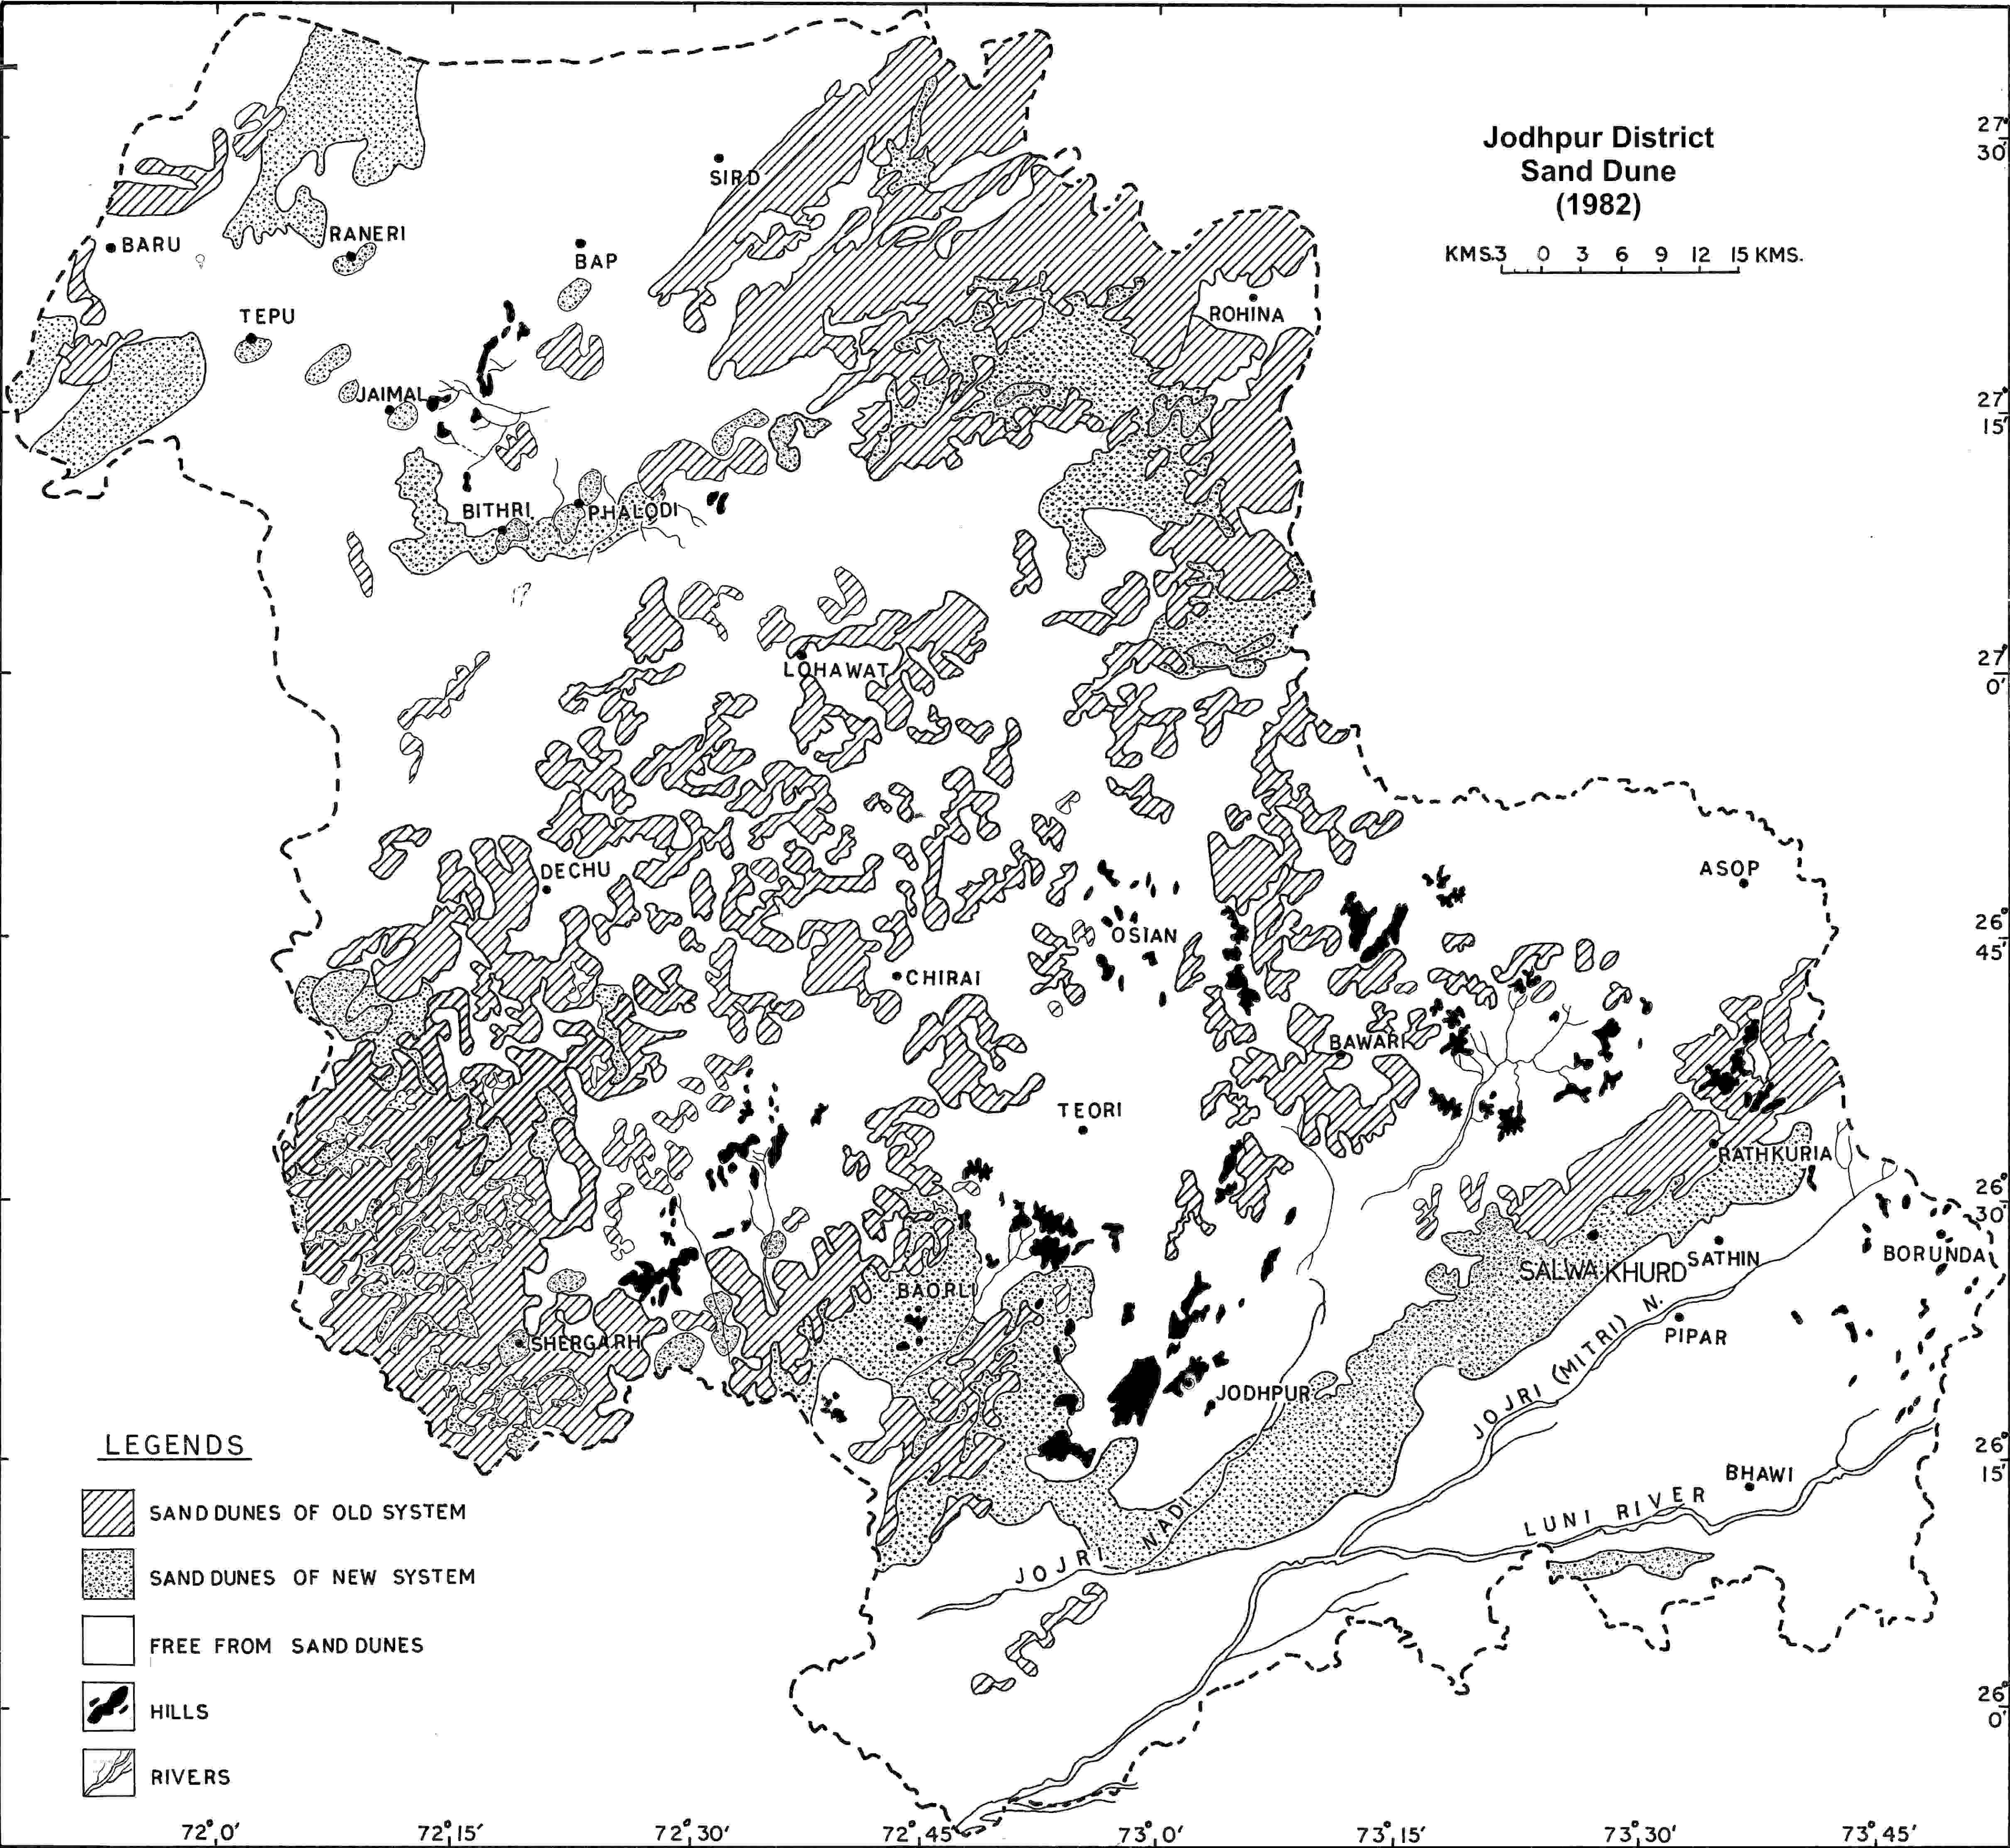

Jodhpur District  
Sand Dune  
(1982)

KMS. 3 0 3 6 9 12 15 KMS.

LEGENDS

-  SAND DUNES OF OLD SYSTEM
-  SAND DUNES OF NEW SYSTEM
-  FREE FROM SAND DUNES
-  HILLS
-  RIVERS

72° 0'      72° 15'      72° 30'      72° 45'      73° 0'      73° 15'      73° 30'      73° 45'

27° 30'  
27° 15'  
27° 0'  
26° 45'  
26° 30'  
26° 15'  
26° 0'